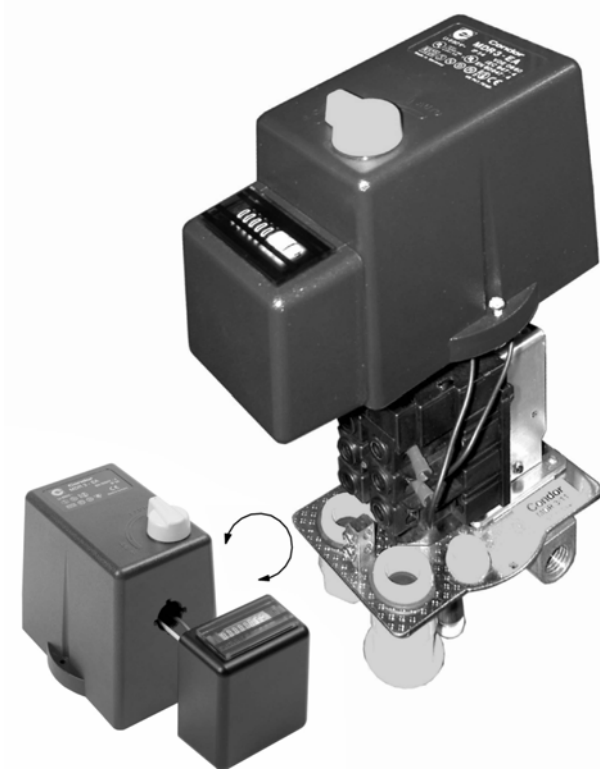

H3 – B .../ H3-EA – B ...

Bausatz Betriebsstundenzähler / Hourmeter kit

Einbau und Anschluß nur durch Fachkraft
 Installation has to be carried out by skilled personnel only.

Schutzart (EN 60529): IP54
 Protection rating (EN 60529): IP54

Nur für 50 Hz Netzspannung.
 Applicable for 50 Hz power supply only.

MDR 3 + H3 - B400 (H3-EA - B400)

Anschluss des Zählermoduls an Klemmen 2 / 4
 Connection of the counter wires at clamps 2 / 4

MDR 3 + H3 - B230 (H3-EA - B230)