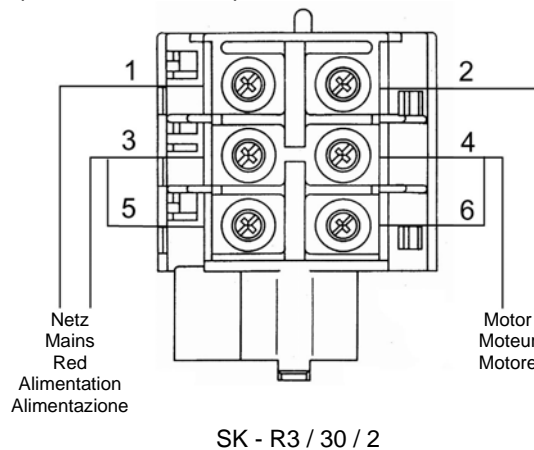

Anschluss des Zählermoduls an Klemmen 2 / 4
Connection of the counter wires at clamps 2 / 4