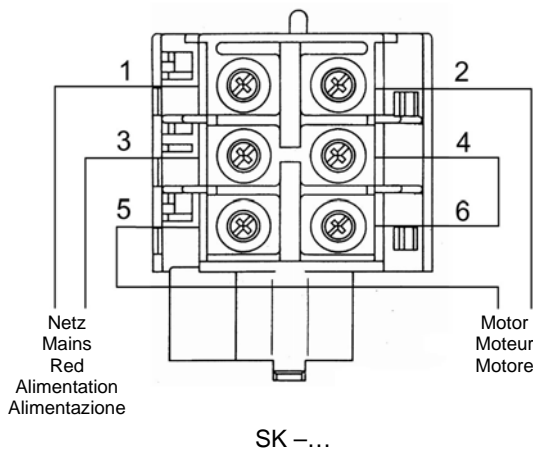

H3 – B .../ H3-EA – B ...

Bausatz Betriebsstundenzähler / Hourmeter kit

Einbau und Anschluß nur durch Fachkraft
 Installation has to be carried out by skilled personnel only.

Schutzart (EN 60529): IP54
 Protection rating (EN 60529): IP54

Nur für 50 Hz Netzspannung.
 Applicable for 50 Hz power supply only.

MDR 3 + H3 - B400 (H3-EA - B400)

Anschluss des Zählermoduls an Klemmen 2 / 4
 Connection of the counter wires at clamps 2 / 4

MDR 3 + H3 - B230 (H3-EA - B230)