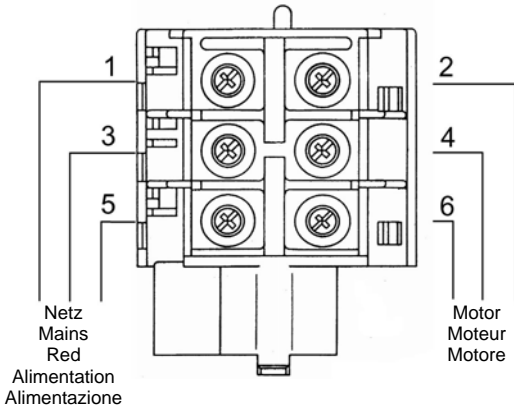

H3 – B .../ H3-EA – B ...

Bausatz Betriebsstundenzähler / Hourmeter kit

Einbau und Anschluß nur durch Fachkraft
 Installation has to be carried out by skilled personnel only.

Schutzart (EN 60529): IP54
 Protection rating (EN 60529): IP54

Nur für 50 Hz Netzspannung.
 Applicable for 50 Hz power supply only.

MDR 3 + H3 - B400 (H3-EA - B400)

Anschluss des Zählermoduls an Klemmen 2 / 4
 Connection of the counter wires at clamps 2 / 4

MDR 3 + H3 - B230 (H3-EA - B230)